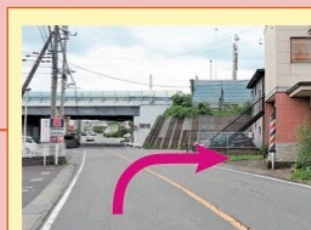

小田原厚木道路

小田原東インター出口隣接

鴨宮駅から徒歩20分

愛するペットも 同じお墓で眠る。

共に過ごして来たペットは大切な家族の一員です。当霊園では愛するペットも一緒に入ることができます。

充実した施設と 万全の管理体制

エレベーター付2階建ての管理棟

2階 休憩所

管理棟には常駐の管理人がおりますので、いつお参りに来られても安心です。

- 宗教不問
- 近代的管理棟
- 万全なサポート
- 全区画永代供養付
- 大型駐車場完備
- バリアフリー

石神信号方面より
小田原厚木道路を
くぐる手前で右折

矢作信号方面より
小田原厚木道路を
くぐってすぐ左折

MAPCODE® 57410899*75
マップコード対応のカーナビに入力してください。
※「マップコード」および「MAPCODE」は(株)デンソーの登録商標です。