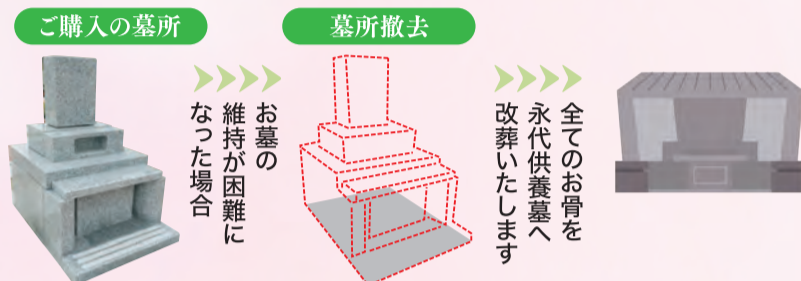

ペットは愛する家族!
ペットと一緒に眠れる
区画もございます。

近年増えております「愛するペットと一緒に眠りたい」というご要望にお応えるために、ペット共葬が可能な区画を造りました。詳しくは現地にてご相談ください。

墓じまいの心配不要

万が一、お墓の継承者がいなくなったら

撤去費用 + 永代供養墓への改葬費用

全て不要!

永代供養付き安心プラン

代々受け継がれ守られていくことを予定して求めたお墓の継承が万一途絶えた時を考え、あるいはお墓を求める際にあらかじめ決めておきたいという希望をお持ちの方に、エバーグリーン金町の「永代供養付き安心プラン」にご加入いただければ、万が一の時も無縁墓になる心配がなく、霊園管理者が永代に供養させていただきます。