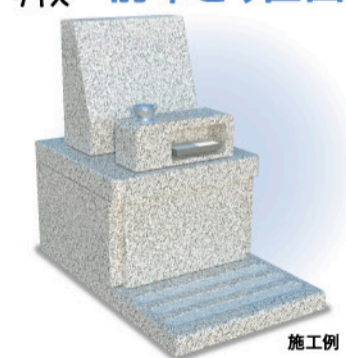

駅前霊園美南

現地案内会開催

本日より受付開始

受付時間 9:00~17:00 雨天実施

おかげさまで開園8周年

開園以来 申込件数 **2,200** 区画突破しました!

宗教不問

駐車場完備

園内バリアフリー

ご好評につき新区画開放!
お好みの区画はお早めにお求めください。

テラス区画

1.0m²

お墓を建てるなら
今がチャンス!!

開園

8周年記念

7月4日(金)まで
キャンペーン開催中

墓所ご成約のすべての方に
豪華賞品プレゼント

1等賞 **2本** ギフトカード **10** 万円分

2等賞 **5本** ギフトカード **3** 万円分

3等賞 **10本** ギフトカード **1** 万円分

抽選にもれた皆様に
コンビニや書店などで使える
クオカード **3** 千円分

さらに
このチラシをご持参の上
アンケートにご記入いただいた方に
もれなく
雪塩プレゼント

※抽選会に参加するには、2025年7月21日(月)までに墓所使用料をご入金された方が対象となります。
※抽選の権利は1区画のお申し込みにつき1本とさせていただきます。
※抽選日:2025年7月23日(水)実施

様々なタイプから選べる!

完成セット墓地

区画で選べる

一般区画

ゆとり区画

テラス区画

「前ゆとり」「横ゆとり」「三方ゆとり」のタイプがございます。

大きさで選べる

0.4m² から

1.44m² まで

お求めやすい価格で選べます。

●墓所使用料 ●墓石 ●外柵 ●カロート ●工事代 ●消費税 表示価格は、左記すべてを含みます。

お求めやすい 一般区画

お手頃なサイズ 前ゆとり区画

開放的な設計 三方ゆとり区画

好評の新区画 テラス区画

左右が隣接しない 横ゆとり区画

施工例

施工例

総額 **84.9** 万円 (税込) より

総額 **110.2** 万円 (税込) より

総額 **136.6** 万円 (税込) より

総額 **153.1** 万円 (税込) より

総額 **165.2** 万円 (税込) より

便利な建墓ローンもございます。詳しくは係員にお尋ねください。

※年間管理料は別途 ※墓所使用料には消費税はかかりません ※完売の際はご容赦ください

お急ぎの方に、すぐに建墓できます!
展示墓石即売会

展示墓石代が通常価格より

最大 **10%** OFF

※墓所使用料、年間管理料は別途 ※完売の際はご容赦ください

基数限定 先着順受付

愛するペットも大切な家族の一員です!

当霊園では、0.8m以上のすべての区画で最愛のペットの名前を彫刻し、いっしょのお墓に眠れます。

※詳しくは係員にお尋ねください

承継者のいない方も安心です!

永代供養墓 移行システム

当霊園は、万が一、お墓の承継者がいなくなっても、「永代供養墓 移行システム」がありますので安心です。

※詳しくは係員にお尋ねください

YouTubeで霊園紹介動画公開中!