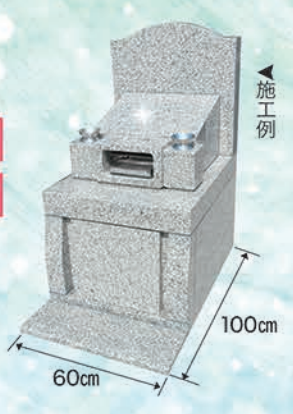

お墓の跡継ぎがいなくても安心してお求めになれる